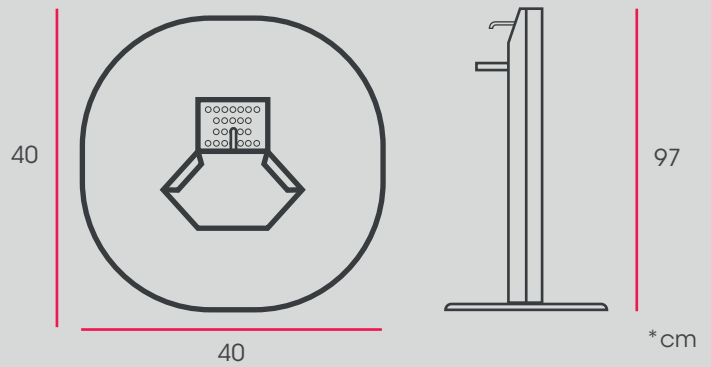

93 587 22 21

info@ylscaresolutions.com

Ctra. Rubí-Sabadell  
CP. 08191

**BANDEJA ANTIGOTEO**

**PEANA Y POSTE  
PERSONALIZABLES  
CON LOGO**

**ACCIONABLE  
POR PEDAL**

**FÁCIL DE REPONER**

**SEGURO  
ANTIVANDÁLICO**